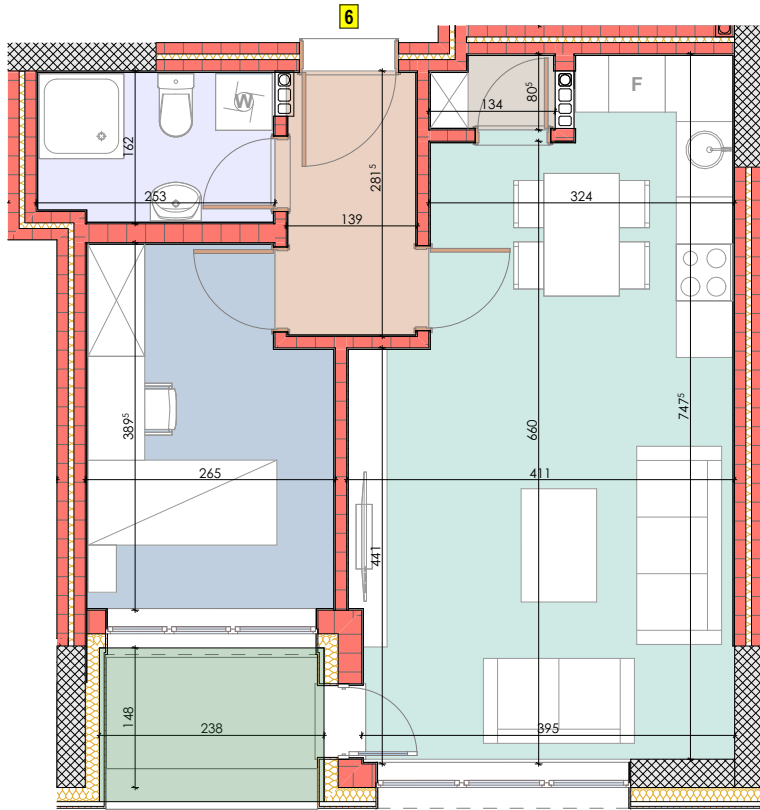

BAZA E KATIT 3

FASADA JUG-LINDORE

LEGJENDA

| | | |
|---|---|---------------------------|
|  | Koridori | 4.79m ² |
|  | Qëndrimi ditor, kuzhina & trapezaria | 30.39m ² |
|  | Dhomë gjumi 1 | 11.05m ² |
|  | Banjo | 5.50m ² |
|  | Depo | 1.52m ² |
|  | Lloxa 1 | 5.64m ² |
| Sipërfaqja_{bruto} | | 58.89m² |