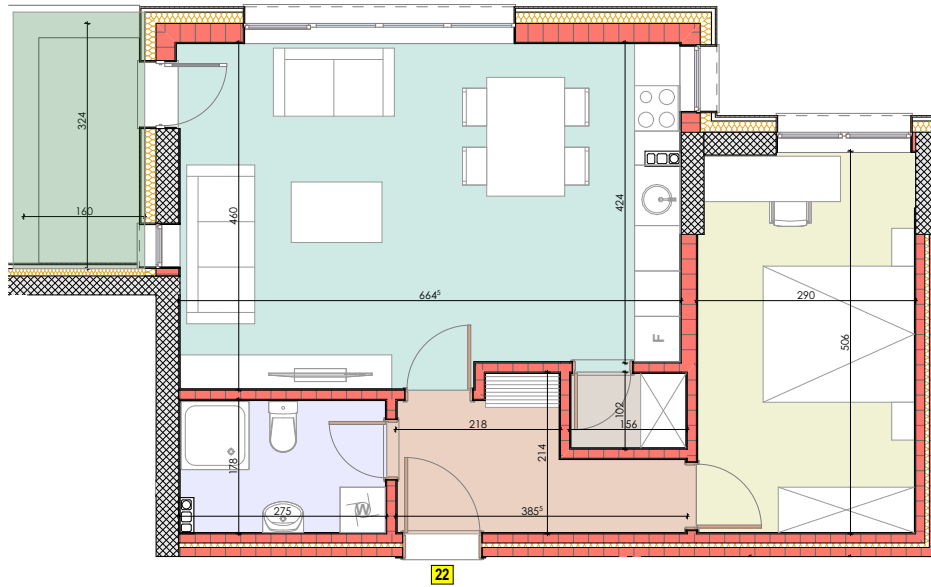

BAZA E KATIT 9

LEGJENDA

	Koridori	7.41m ²
	Qëndrimi ditor, kuzhina & trapezaria	34.71m ²
	Dhomë gjumi 1	17.55m ²
	Banjo	6.65m ²
	Depo	1.91m ²
	Ballkoni	7.53m ²
Sipërfaqja_{bruto}		75.76m²

FASADA VERI-PERËNDIMORE