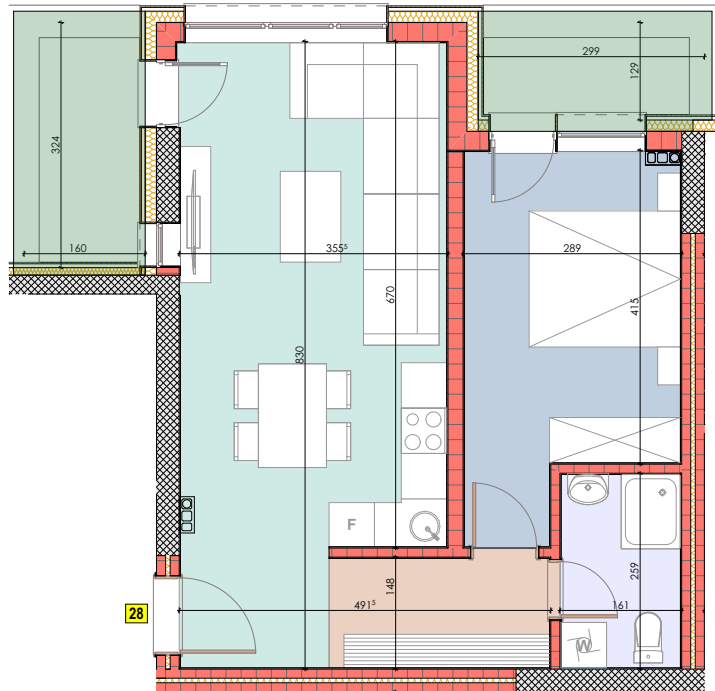

BAZA E KATIT 11

LEGJENDA

	Koridori	5.06m ²
	Qëndrimi ditor, kuzhina & trapezaria	31.73m ²
	Dhomë gjumi 1	15.08m ²
	Banjo	5.10m ²
	Ballkoni 1	7.55m ²
	Ballkoni 2	5.70m ²
Sipërfaqja_{bruto}		70.22m²

FASADA VERI-PERËNDIMORE