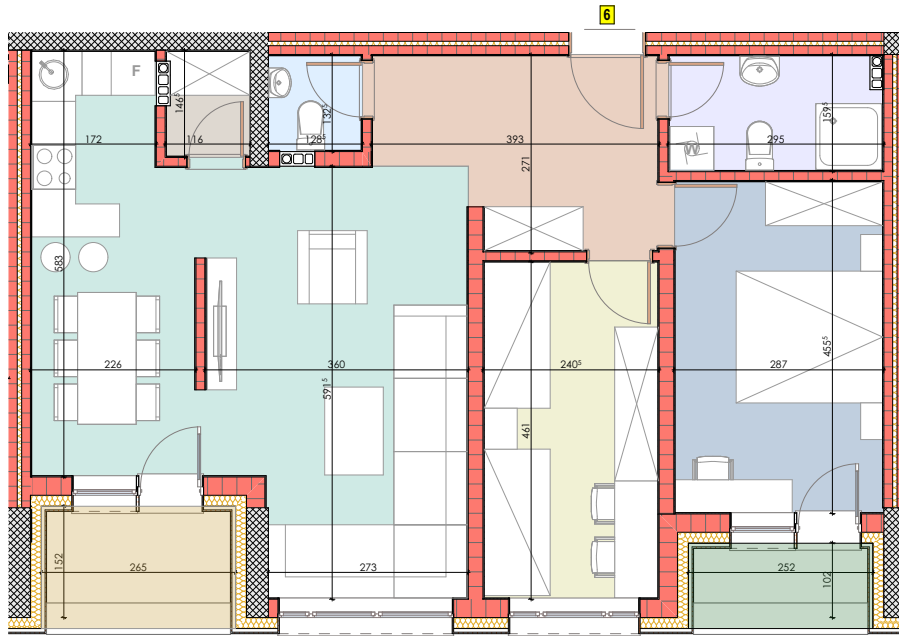

### BAZA E KATIT 3

### LEGJENDA

<span style="display: inline-block; width: 15px; height: 15px; background-color: #d2b48c; border: 1px solid black; margin-right: 5px;"></span> Koridori	10.43m <sup>2</sup>
<span style="display: inline-block; width: 15px; height: 15px; background-color: #c8e6c9; border: 1px solid black; margin-right: 5px;"></span> Qëndrimi ditor, kuzhina & trapezaria	36.94m <sup>2</sup>
<span style="display: inline-block; width: 15px; height: 15px; background-color: #bbdefb; border: 1px solid black; margin-right: 5px;"></span> Dhomë gjumi 1	14.76m <sup>2</sup>
<span style="display: inline-block; width: 15px; height: 15px; background-color: #e2efda; border: 1px solid black; margin-right: 5px;"></span> Dhomë gjumi 2	13.29m <sup>2</sup>
<span style="display: inline-block; width: 15px; height: 15px; background-color: #e1bee7; border: 1px solid black; margin-right: 5px;"></span> Banjo	6.17m <sup>2</sup>
<span style="display: inline-block; width: 15px; height: 15px; background-color: #d7ccc8; border: 1px solid black; margin-right: 5px;"></span> Depo	2.39m <sup>2</sup>
<span style="display: inline-block; width: 15px; height: 15px; background-color: #e1bee7; border: 1px solid black; margin-right: 5px;"></span> Wc	2.54m <sup>2</sup>
<span style="display: inline-block; width: 15px; height: 15px; background-color: #fff9c4; border: 1px solid black; margin-right: 5px;"></span> Lloxa 1	6.31m <sup>2</sup>
<span style="display: inline-block; width: 15px; height: 15px; background-color: #e2efda; border: 1px solid black; margin-right: 5px;"></span> Lloxa 2	4.49m <sup>2</sup>
<b>Sipërfaqja<sub>bruto</sub></b>	<b>97.32m<sup>2</sup></b>