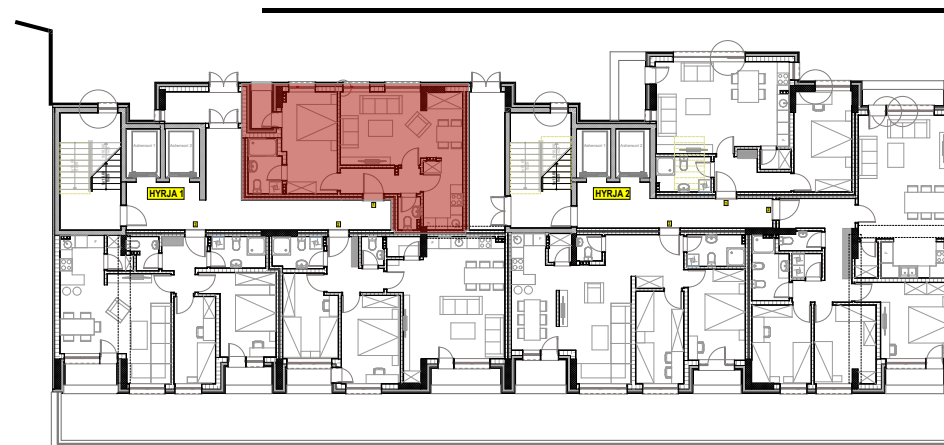

LEGJENDA

■ Koridori	6.49m ²
■ Qëndrimi ditor, kuzhina & trapezaria	34.43m ²
■ Dhomë gjumi 1	16.56m ²
■ Banjo	6.55m ²
■ Wc	2.84m ²
■ Lloxa	4.84m ²
Sipërfaqja_{bruto}	71.72m²

BAZA E KATIT 2

FASADA VERI-PERËNDIMORE