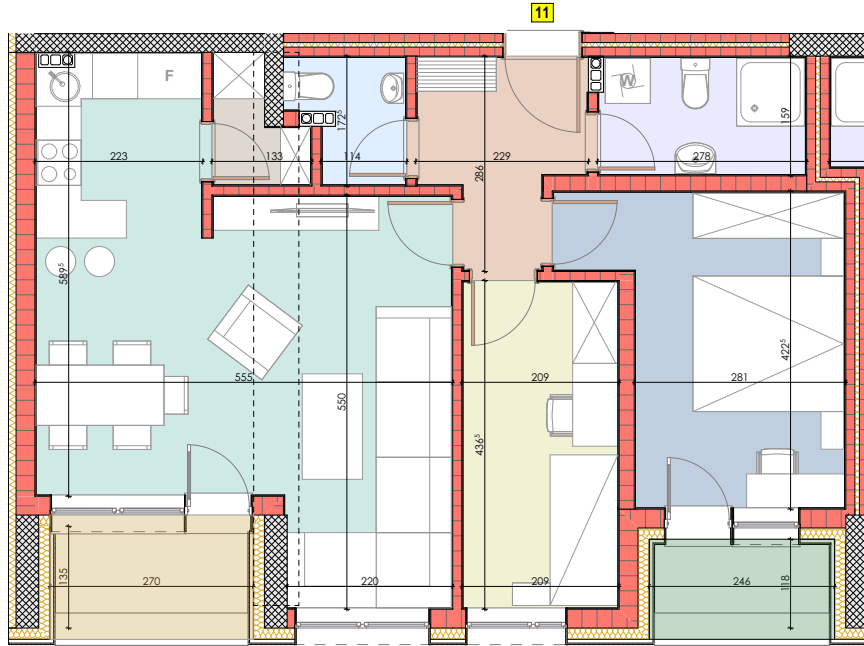

BAZA E KATIT 4

LEGJENDA

 Koridori	6.34m ²
 Qëndrimi ditor, kuzhina & trapezaria	34.08m ²
 Dhomë gjumi 1	14.93m ²
 Dhomë gjumi 2	10.90m ²
 Banjo	5.95m ²
 Depo	2.38m ²
 Wc	3.27m ²
 Lloxa 1	6.12m ²
 Lloxa 2	4.87m ²
Sipërfaqja_{bruto}	88.84m²