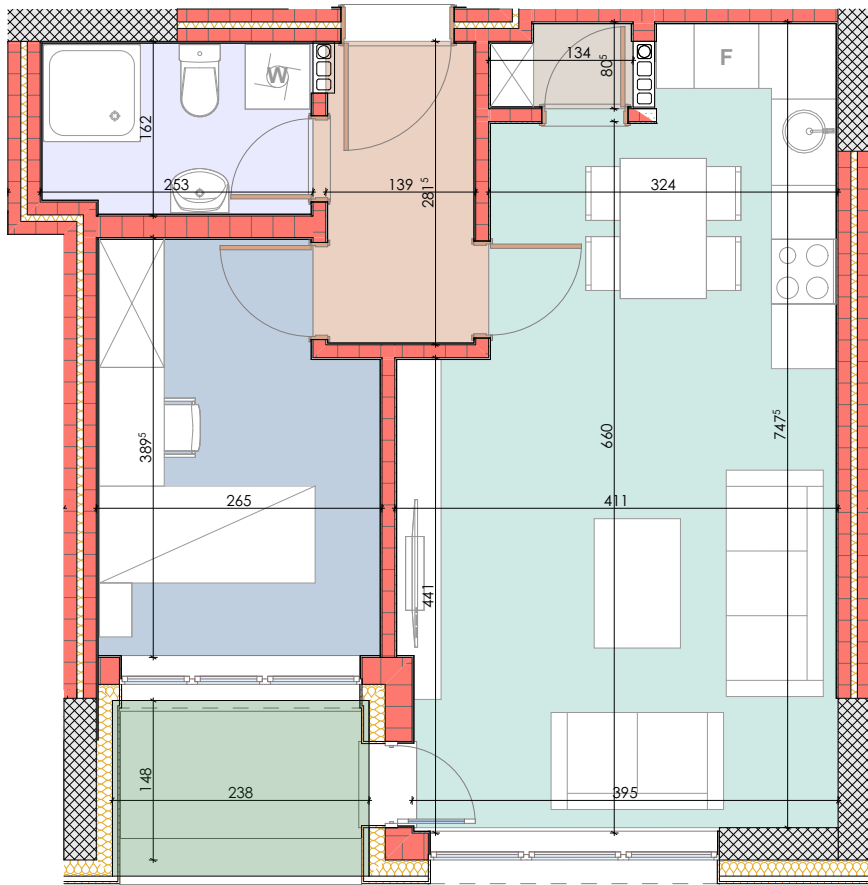

14

BAZA E KATIT 5

FASADA JUG-LINDORE

LEGJENDA

■ Koridori	4.79m ²
■ Qëndrimi ditor, kuzhina & trapezaria	30.39m ²
■ Dhomë gjumi 1	11.05m ²
■ Banjo	5.50m ²
■ Depo	1.52m ²
■ Lloxa 1	5.64m ²
Sipërfaqja_{bruto}	58.89m²