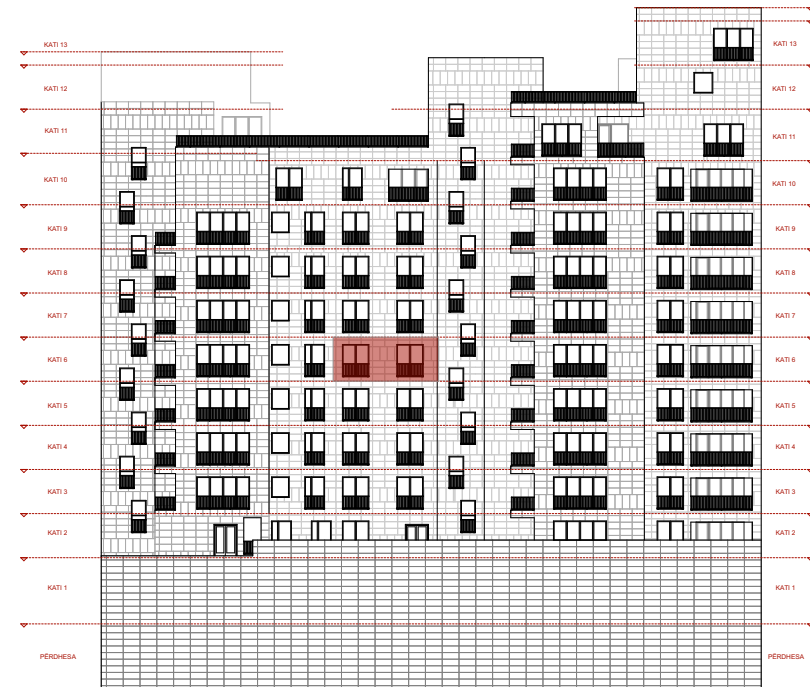

BAZA E KATIT 6

FASADA VERI-PERËNDIMORE

LEGJENDA

	Koridori	7.32m ²
	Qëndrimi ditor, kuzhina & trapezaria	34.06m ²
	Dhomë gjumi 1	19.78m ²
	Dhomë gjumi 2	10.53m ²
	Banjo	5.32m ²
	Depo	2.67m ²
	Wc	2.46m ²
	Lloxa 1	6.40m ²
Sipërfaqja_{bruto}		88.54m²