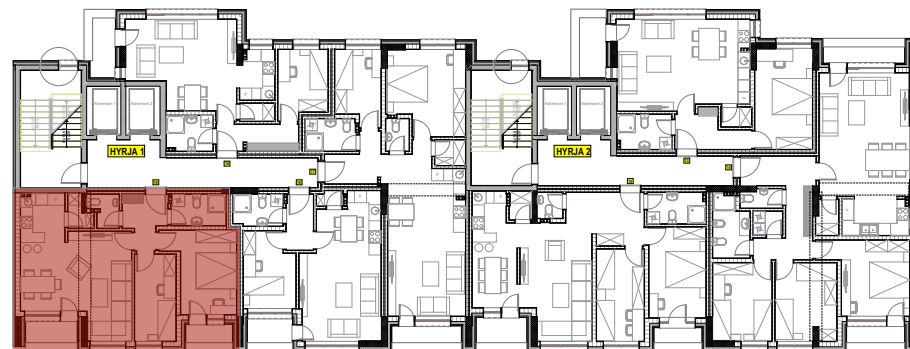

LEGJENDA

	Koridori	6.34m ²
	Qëndrimi ditor, kuzhina & trapezaria	34.08m ²
	Dhomë gjumi 1	14.93m ²
	Dhomë gjumi 2	10.90m ²
	Banjo	5.95m ²
	Depo	2.38m ²
	Wc	3.27m ²
	Llosha 1	6.12m ²
	Llosha 2	4.87m ²
Sipërfaqja_{bruto}		88.84m²

BAZA E KATIT 6

FASADA JUG-LINDORE