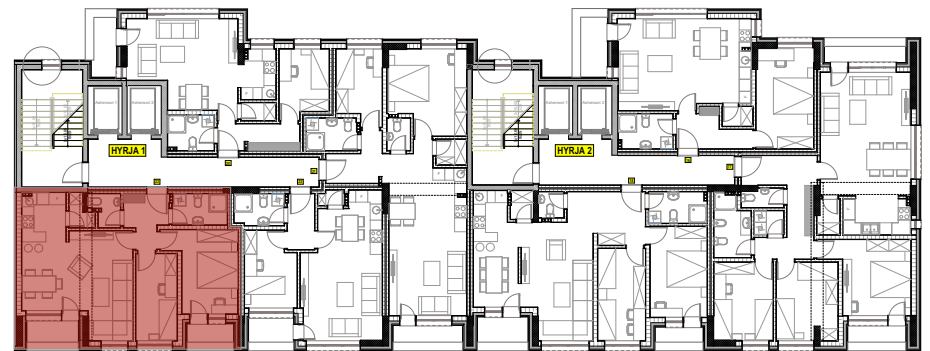

LEGJENDA

■ Koridori	6.34m ²
■ Qëndrimi ditor, kuzhina & trapezaria	34.08m ²
■ Dhomë gjumi 1	14.93m ²
■ Dhomë gjumi 2	10.90m ²
■ Banjo	5.95m ²
■ Depo	2.38m ²
■ Wc	3.27m ²
■ Lloxa 1	6.12m ²
■ Lloxa 2	4.87m ²
Sipërfaqja_{bruto}	88.84m²

BAZA E KATIT 7

FASADA JUG-LINDORE