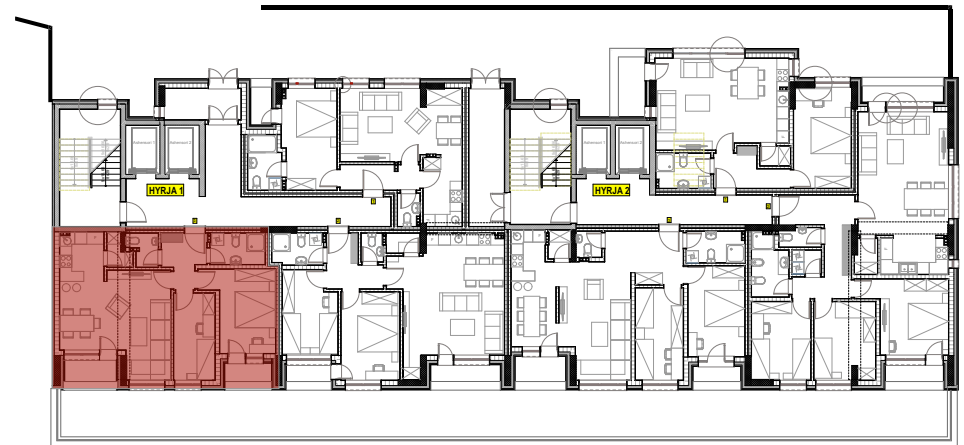

LEGJENDA

	Koridori	6.34m ²
	Qëndrimi ditor, kuzhina & trapezaria	34.08m ²
	Dhomë gjumi 1	14.93m ²
	Dhomë gjumi 2	10.90m ²
	Banjo	5.95m ²
	Depo	2.38m ²
	Wc	3.27m ²
	Lloxa 1	6.13m ²
	Lloxa 2	4.86m ²
Sipërfaqja_{bruto}		88.84m²

BAZA E KATIT 2

FASADA JUG-LINDORE