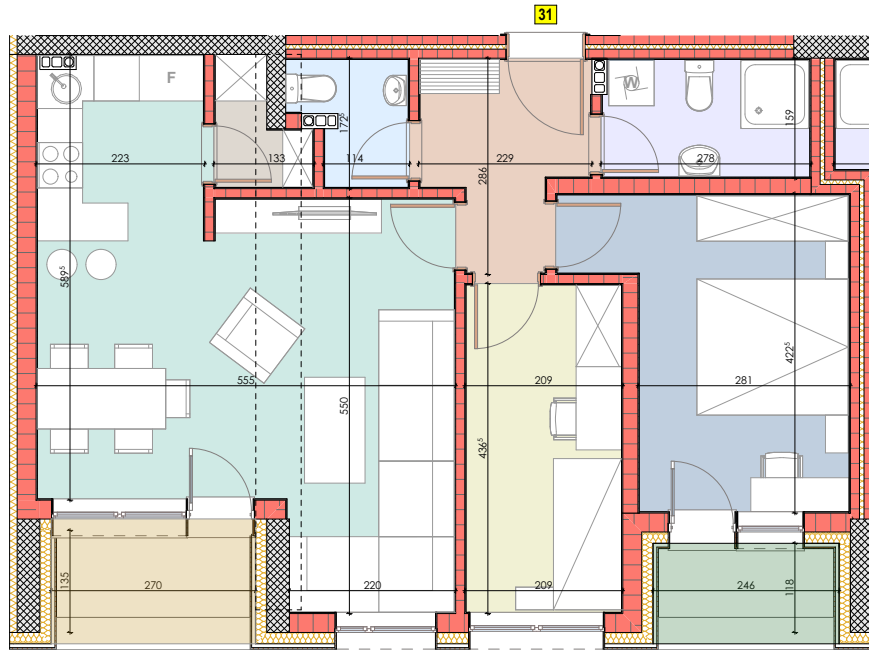

### BAZA E KATIT 9

### LEGJENDA

<span style="display: inline-block; width: 15px; height: 15px; background-color: #f08080; border: 1px solid black; margin-right: 5px;"></span> Koridori	6.34m <sup>2</sup>
<span style="display: inline-block; width: 15px; height: 15px; background-color: #90ee90; border: 1px solid black; margin-right: 5px;"></span> Qëndrimi ditor, kuzhina & trapezaria	34.08m <sup>2</sup>
<span style="display: inline-block; width: 15px; height: 15px; background-color: #add8e6; border: 1px solid black; margin-right: 5px;"></span> Dhomë gjumi 1	14.93m <sup>2</sup>
<span style="display: inline-block; width: 15px; height: 15px; background-color: #d9ead3; border: 1px solid black; margin-right: 5px;"></span> Dhomë gjumi 2	10.90m <sup>2</sup>
<span style="display: inline-block; width: 15px; height: 15px; background-color: #cfe2f3; border: 1px solid black; margin-right: 5px;"></span> Banjo	5.95m <sup>2</sup>
<span style="display: inline-block; width: 15px; height: 15px; background-color: #d9d2e9; border: 1px solid black; margin-right: 5px;"></span> Depo	2.38m <sup>2</sup>
<span style="display: inline-block; width: 15px; height: 15px; background-color: #d9d2e9; border: 1px solid black; margin-right: 5px;"></span> Wc	3.27m <sup>2</sup>
<span style="display: inline-block; width: 15px; height: 15px; background-color: #fff2cc; border: 1px solid black; margin-right: 5px;"></span> Lloxa 1	6.12m <sup>2</sup>
<span style="display: inline-block; width: 15px; height: 15px; background-color: #d9ead3; border: 1px solid black; margin-right: 5px;"></span> Lloxa 2	4.87m <sup>2</sup>
<b>Sipërfaqja<sub>bruto</sub></b>	<b>88.84m<sup>2</sup></b>