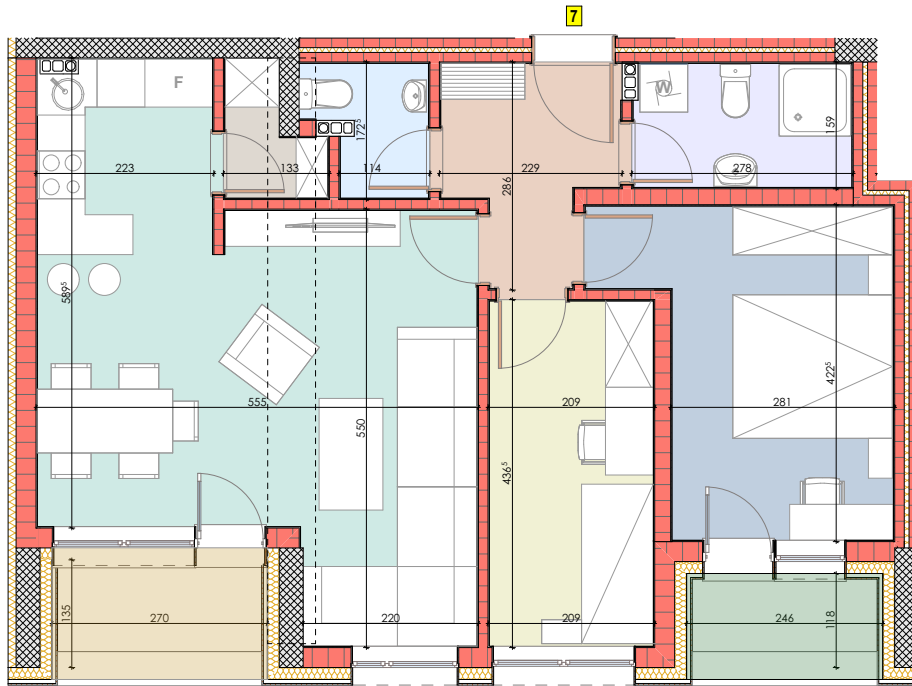

BAZA E KATIT 3

LEGJENDA

<span style="display:inline-block; width:15px; height:15px; background-color:#f0e68c; border:1px solid black;"></span> Koridori	6.34m <sup>2</sup>
<span style="display:inline-block; width:15px; height:15px; background-color:#c8e6c9; border:1px solid black;"></span> Qëndrimi ditor, kuzhina & trapezaria	34.08m <sup>2</sup>
<span style="display:inline-block; width:15px; height:15px; background-color:#bbdefb; border:1px solid black;"></span> Dhomë gjumi 1	14.93m <sup>2</sup>
<span style="display:inline-block; width:15px; height:15px; background-color:#e2efda; border:1px solid black;"></span> Dhomë gjumi 2	10.90m <sup>2</sup>
<span style="display:inline-block; width:15px; height:15px; background-color:#e1bee7; border:1px solid black;"></span> Banjo	5.95m <sup>2</sup>
<span style="display:inline-block; width:15px; height:15px; background-color:#e0e0e0; border:1px solid black;"></span> Depo	2.38m <sup>2</sup>
<span style="display:inline-block; width:15px; height:15px; background-color:#e1f5fe; border:1px solid black;"></span> Wc	3.27m <sup>2</sup>
<span style="display:inline-block; width:15px; height:15px; background-color:#fff9c4; border:1px solid black;"></span> Lloxa 1	6.13m <sup>2</sup>
<span style="display:inline-block; width:15px; height:15px; background-color:#e8f5e9; border:1px solid black;"></span> Lloxa 2	4.86m <sup>2</sup>

**Sipërfaqja<sub>bruto</sub>** 88.84m<sup>2</sup>

FASADA JUG-LINDORE