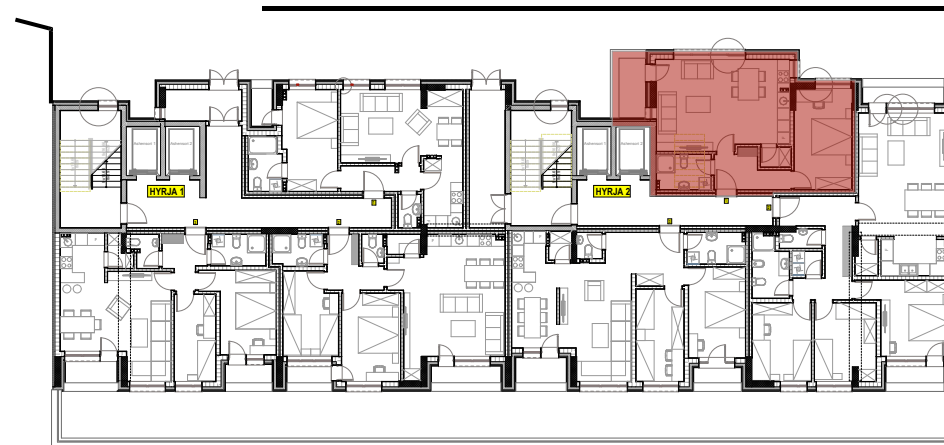

BAZA E KATIT 2