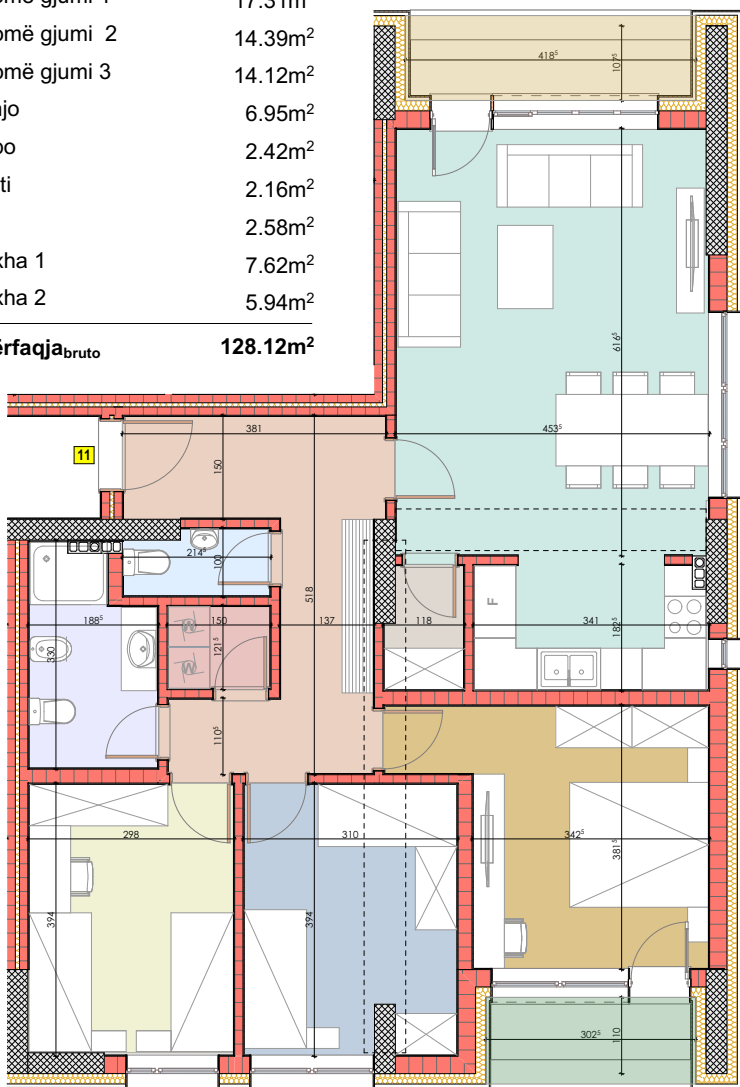

LEGJENDA

	Koridori	14.72m ²
	Qëndrimi ditor, kuzhina & trapezaria	39.91m ²
	Dhomë gjumi 1	17.31m ²
	Dhomë gjumi 2	14.39m ²
	Dhomë gjumi 3	14.12m ²
	Banjo	6.95m ²
	Depo	2.42m ²
	Utiliti	2.16m ²
	Wc	2.58m ²
	Lloxa 1	7.62m ²
	Lloxa 2	5.94m ²

Sipërfaqja_{bruto} 128.12m²

BAZA E KATIT 5

FASADA JUG-LINDORE