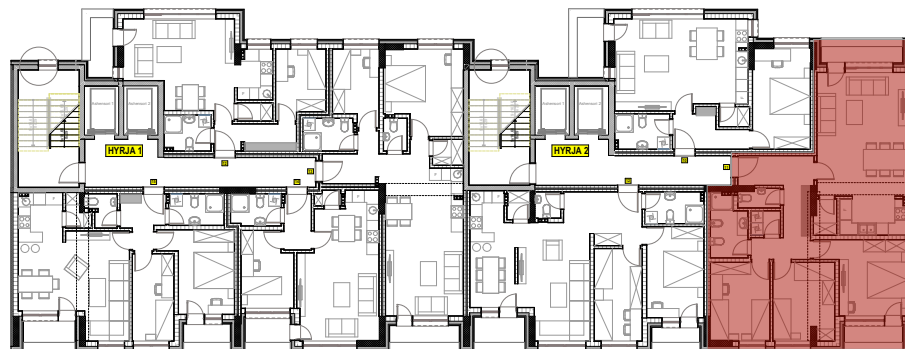

LEGJENDA

	Koridori	14.72m ²
	Qëndrimi ditor, kuzhina & trapezaria	39.91m ²
	Dhomë gjumi 1	17.31m ²
	Dhomë gjumi 2	14.39m ²
	Dhomë gjumi 3	14.12m ²
	Banjo	6.95m ²
	Depo	2.42m ²
	Utiliti	2.16m ²
	Wc	2.58m ²
	Lloxa 1	7.62m ²
	Lloxa 2	5.94m ²

Sipërfaqja_{bruto} 128.12m²

BAZA E KATIT 5

FASADA JUG-LINDORE