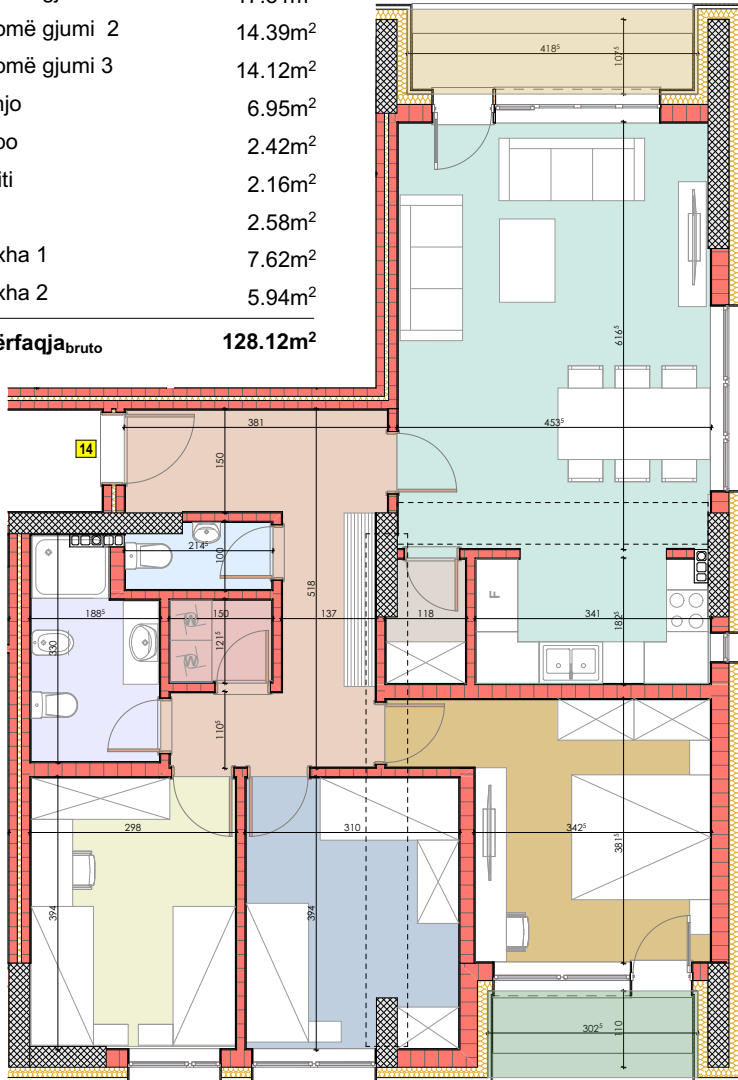

LEGJENDA

Koridori	14.72m ²
Qëndrimi ditor, kuzhina & trapezaria	39.91m ²
Dhomë gjumi 1	17.31m ²
Dhomë gjumi 2	14.39m ²
Dhomë gjumi 3	14.12m ²
Banjo	6.95m ²
Depo	2.42m ²
Utiliti	2.16m ²
Wc	2.58m ²
Lloxha 1	7.62m ²
Lloxha 2	5.94m ²
Sipërfaqja_{bruto}	128.12m²

BAZA E KATIT 6

FASADA JUG-LINDORE