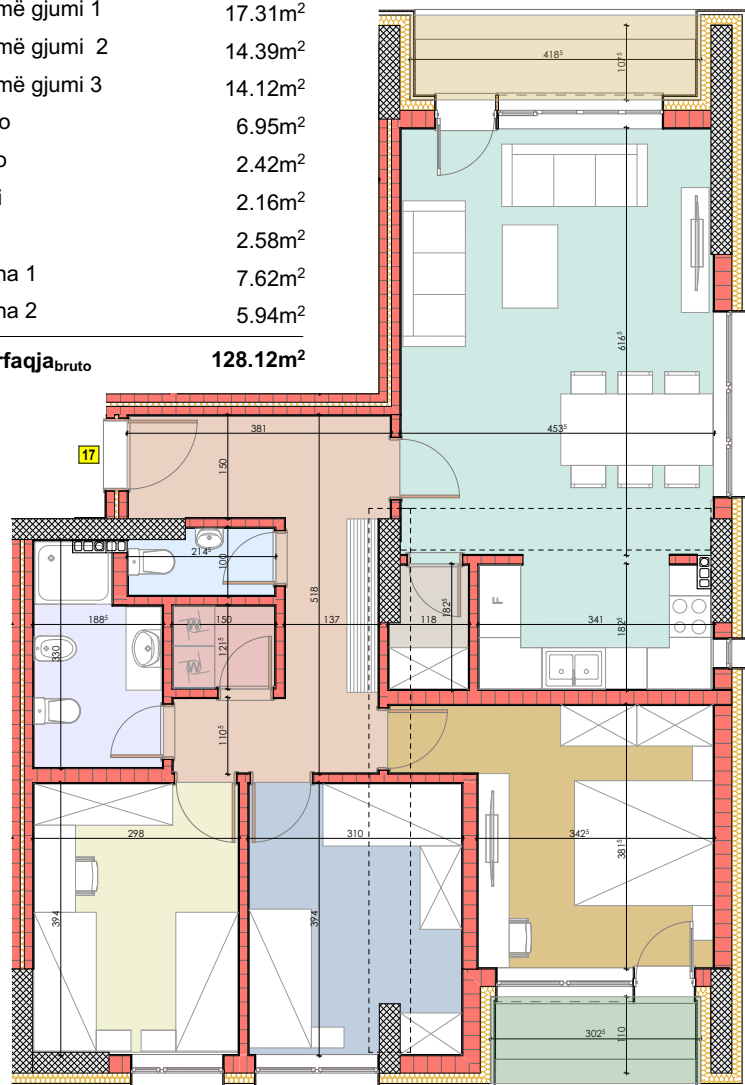

## LEGJENDA

	Koridori	14.72m <sup>2</sup>
	Qëndrimi ditor, kuzhina & trapezaria	39.91m <sup>2</sup>
	Dhomë gjumi 1	17.31m <sup>2</sup>
	Dhomë gjumi 2	14.39m <sup>2</sup>
	Dhomë gjumi 3	14.12m <sup>2</sup>
	Banjo	6.95m <sup>2</sup>
	Depo	2.42m <sup>2</sup>
	Utiliti	2.16m <sup>2</sup>
	Wc	2.58m <sup>2</sup>
	Lloxa 1	7.62m <sup>2</sup>
	Lloxa 2	5.94m <sup>2</sup>

**Sipërfaqja<sub>bruto</sub> 128.12m<sup>2</sup>**

## BAZA E KATIT 7