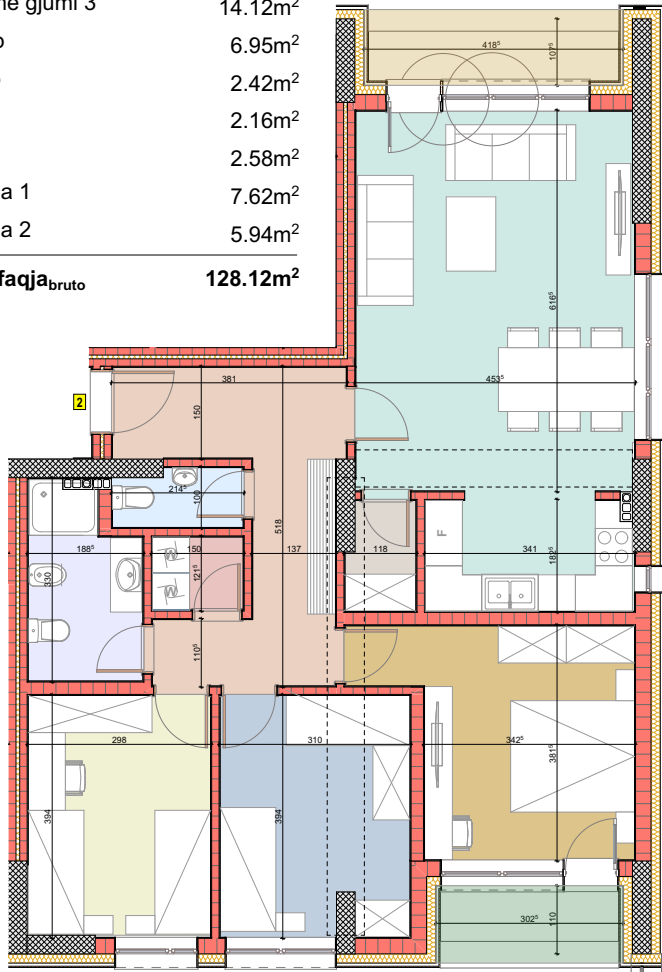

## LEGJENDA

■ Koridori	14.72m <sup>2</sup>
■ Qëndrimi ditor, kuzhina & trapezaria	39.91m <sup>2</sup>
■ Dhomë gjumi 1	17.31m <sup>2</sup>
■ Dhomë gjumi 2	14.39m <sup>2</sup>
■ Dhomë gjumi 3	14.12m <sup>2</sup>
■ Banjo	6.95m <sup>2</sup>
■ Depo	2.42m <sup>2</sup>
■ Utiliti	2.16m <sup>2</sup>
■ Wc	2.58m <sup>2</sup>
■ Lloxa 1	7.62m <sup>2</sup>
■ Lloxa 2	5.94m <sup>2</sup>

**Sipërfaqja<sub>bruto</sub> 128.12m<sup>2</sup>**