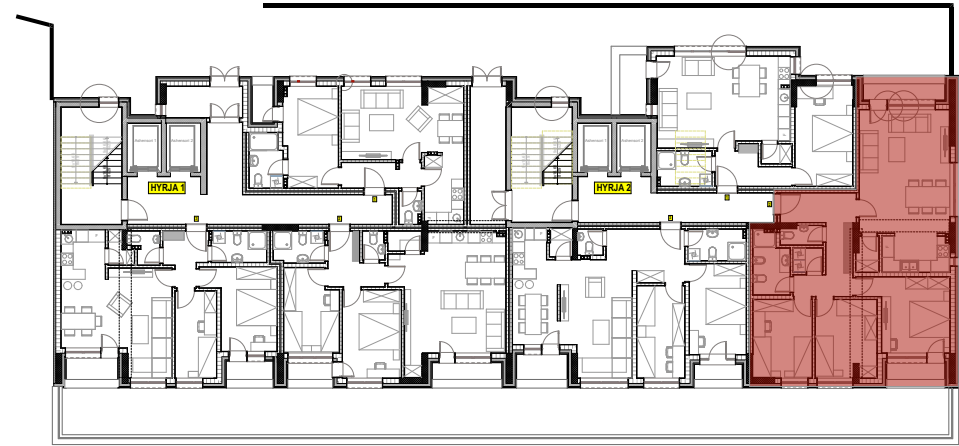

BAZA E KATIT 2