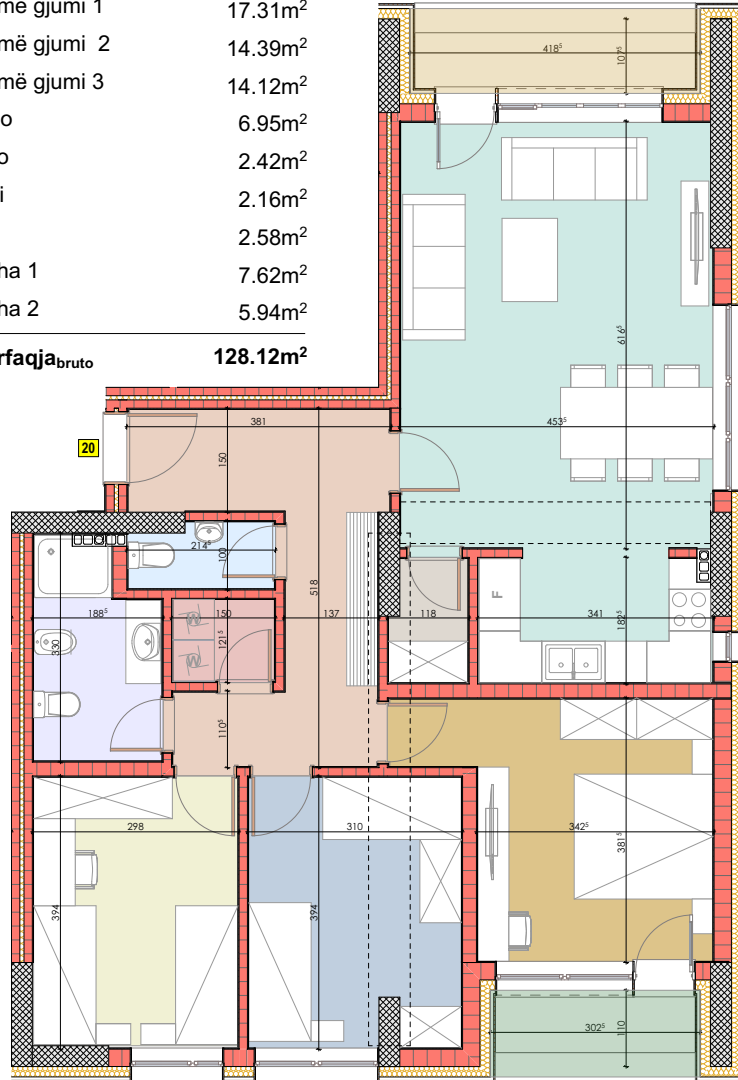

LEGJENDA

	Koridori	14.72m ²
	Qëndrimi ditor, kuzhina & trapezaria	39.91m ²
	Dhomë gjumi 1	17.31m ²
	Dhomë gjumi 2	14.39m ²
	Dhomë gjumi 3	14.12m ²
	Banjo	6.95m ²
	Depo	2.42m ²
	Utiliti	2.16m ²
	Wc	2.58m ²
	Lloxa 1	7.62m ²
	Lloxa 2	5.94m ²

Sipërfaqja_{bruto} 128.12m²

BAZA E KATIT 8

FASADA JUG-LINDORE