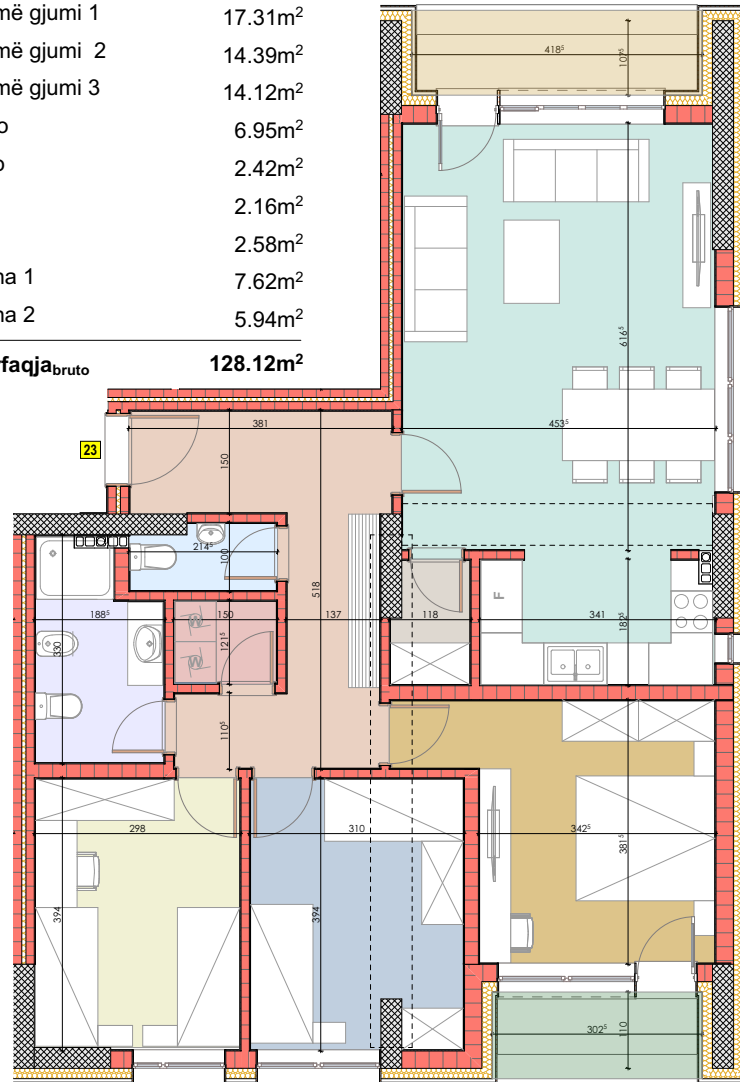

LEGJENDA

	Koridori	14.72m ²
	Qëndrimi ditor, kuzhina & trapezaria	39.91m ²
	Dhomë gjumi 1	17.31m ²
	Dhomë gjumi 2	14.39m ²
	Dhomë gjumi 3	14.12m ²
	Banjo	6.95m ²
	Depo	2.42m ²
	Utiliti	2.16m ²
	Wc	2.58m ²
	Lloxa 1	7.62m ²
	Lloxa 2	5.94m ²

Sipërfaqja_{bruto} 128.12m²

BAZA E KATIT 9

FASADA JUG-LINDORE