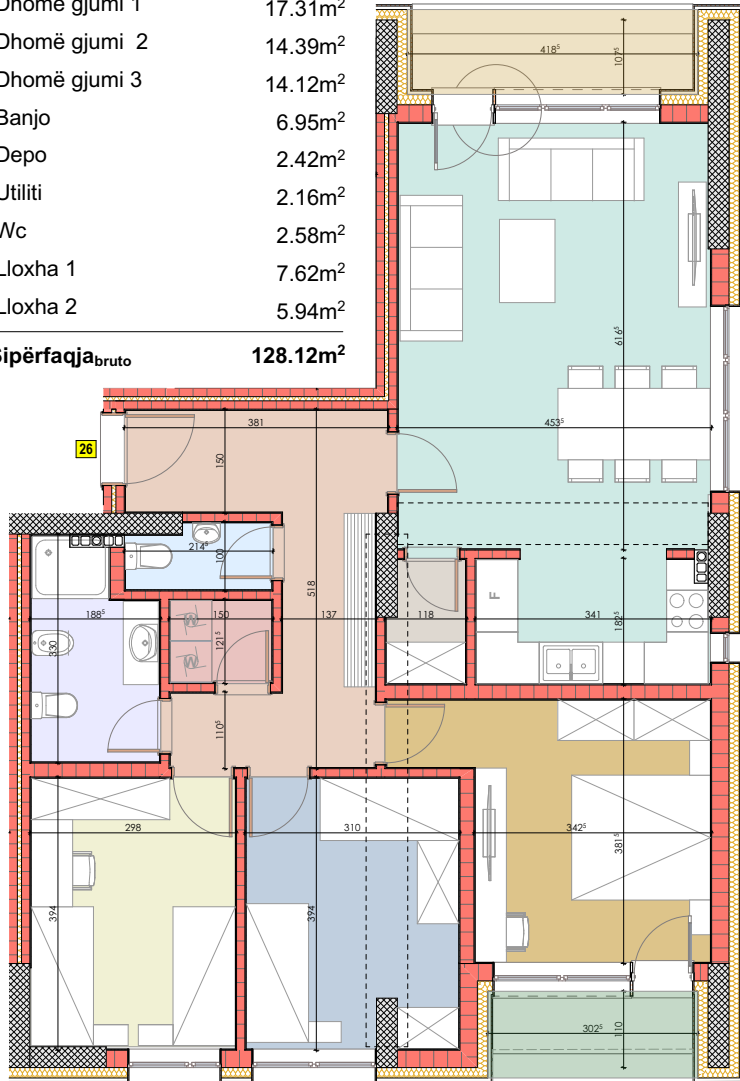

LEGJENDA

	Koridori	14.72m ²
	Qëndrimi ditor, kuzhina & trapezaria	39.91m ²
	Dhomë gjumi 1	17.31m ²
	Dhomë gjumi 2	14.39m ²
	Dhomë gjumi 3	14.12m ²
	Banjo	6.95m ²
	Depo	2.42m ²
	Utiliti	2.16m ²
	Wc	2.58m ²
	Lloxa 1	7.62m ²
	Lloxa 2	5.94m ²

Sipërfaqja_{bruto} 128.12m²

BAZA E KATIT 10

FASADA JUG-LINDORE