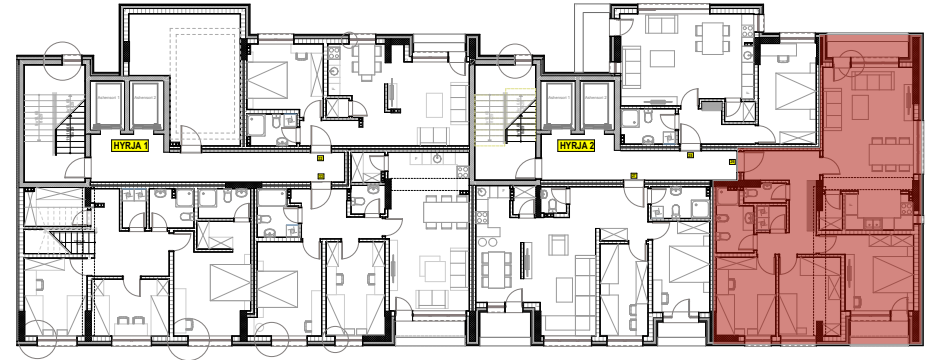

LEGJENDA

	Koridori	14.72m ²
	Qëndrimi ditor, kuzhina & trapezaria	39.91m ²
	Dhomë gjumi 1	17.31m ²
	Dhomë gjumi 2	14.39m ²
	Dhomë gjumi 3	14.12m ²
	Banjo	6.95m ²
	Depo	2.42m ²
	Utiliti	2.16m ²
	Wc	2.58m ²
	Lloxa 1	7.62m ²
	Lloxa 2	5.94m ²

Sipërfaqja_{bruto} 128.12m²

BAZA E KATIT 10

FASADA JUG-LINDORE