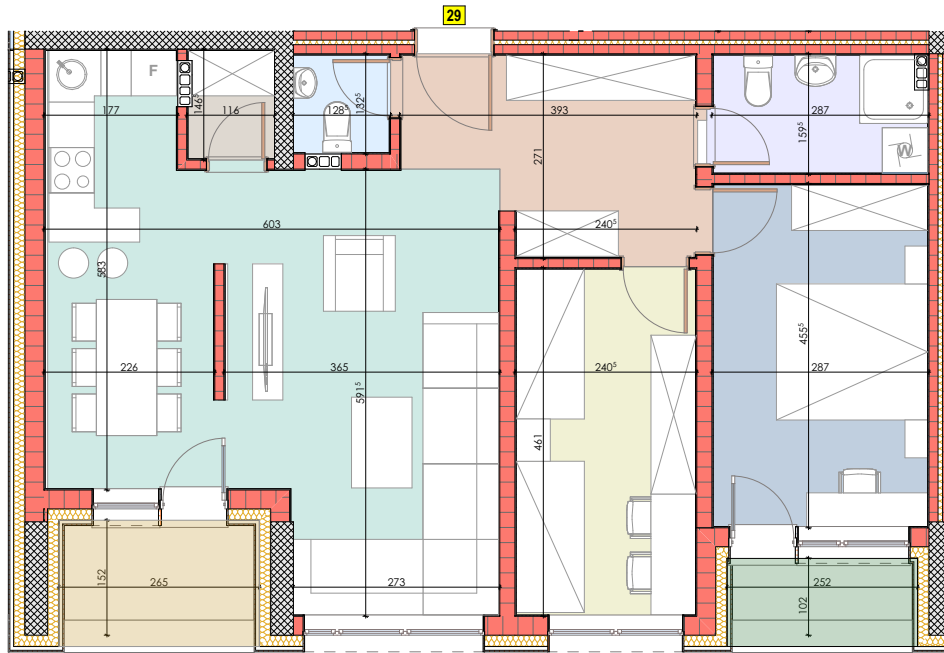

BAZA E KATIT 11

FASADA JUG-LINDORE

LEGJENDA

	Koridori	10.49m ²
	Qëndrimi ditor, kuzhina & trapezaria	36.74m ²
	Dhomë gjumi 1	14.78m ²
	Dhomë gjumi 2	13.20m ²
	Banjo	5.63m ²
	Depo	2.39m ²
	Wc	2.54m ²
	Lloxa 1	6.32m ²
	Lloxa 2	4.50m ²
Sipërfaqja_{bruto}		96.59m²