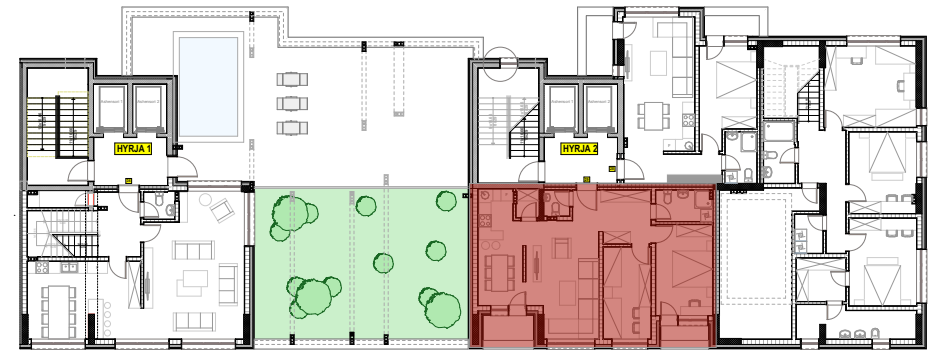

BAZA E KATIT 11

FASADA JUG-LINDORE

LEGJENDA

	Koridori	10.49m ²
	Qëndrimi ditor, kuzhina & trapezaria	36.74m ²
	Dhomë gjumi 1	14.78m ²
	Dhomë gjumi 2	13.20m ²
	Banjo	5.63m ²
	Depo	2.39m ²
	Wc	2.54m ²
	Lloxa 1	6.32m ²
	Lloxa 2	4.50m ²
Sipërfaqja_{bruto}		96.59m²