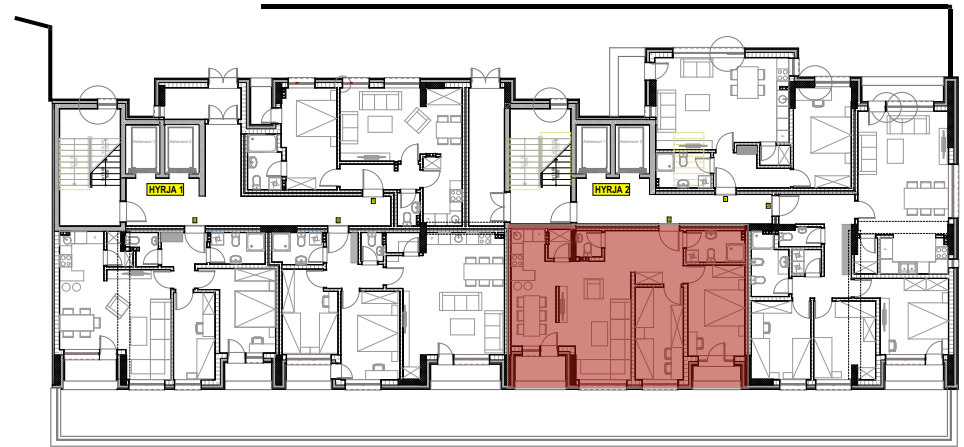

LEGJENDA

 Koridori	10.43m ²
 Qëndrimi ditor, kuzhina & trapezaria	36.94m ²
 Dhomë gjumi 1	14.76m ²
 Dhomë gjumi 2	13.29m ²
 Banjo	6.17m ²
 Depo	2.39m ²
 Wc	2.54m ²
 Lloxa 1	6.31m ²
 Lloxa 2	4.49m ²
Sipërfaqja_{bruto}	97.32m²

BAZA E KATIT 2

FASADA JUG-LINDORE