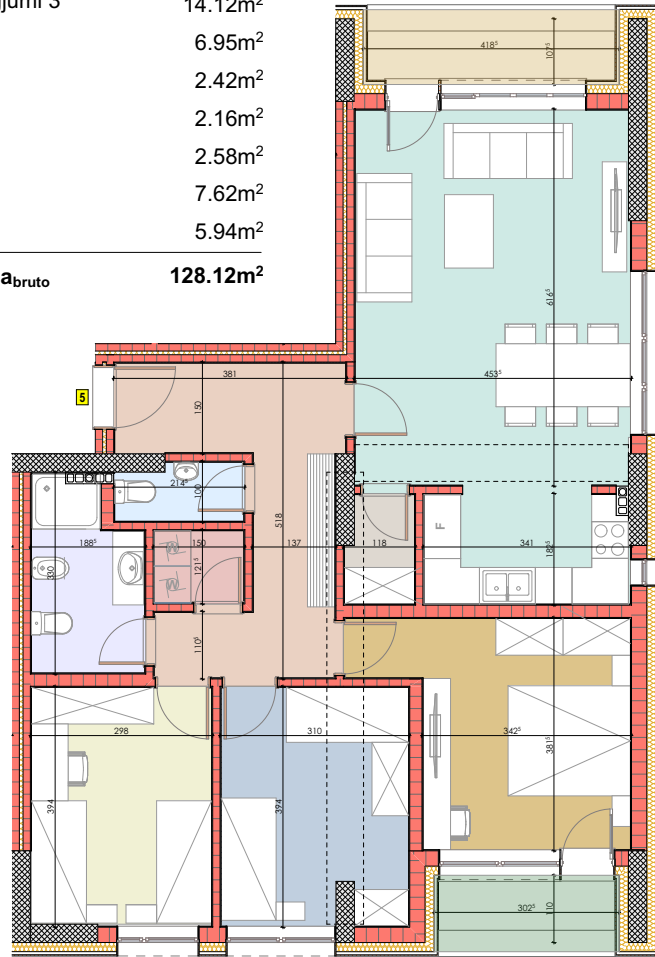

## LEGJENDA

	Koridori	14.72m <sup>2</sup>
	Qëndrimi ditor, kuzhina & trapezaria	39.91m <sup>2</sup>
	Dhomë gjumi 1	17.31m <sup>2</sup>
	Dhomë gjumi 2	14.39m <sup>2</sup>
	Dhomë gjumi 3	14.12m <sup>2</sup>
	Banjo	6.95m <sup>2</sup>
	Depo	2.42m <sup>2</sup>
	Utiliti	2.16m <sup>2</sup>
	Wc	2.58m <sup>2</sup>
	Lloxa 1	7.62m <sup>2</sup>
	Lloxa 2	5.94m <sup>2</sup>

**Sipërfaqja<sub>bruto</sub> 128.12m<sup>2</sup>**