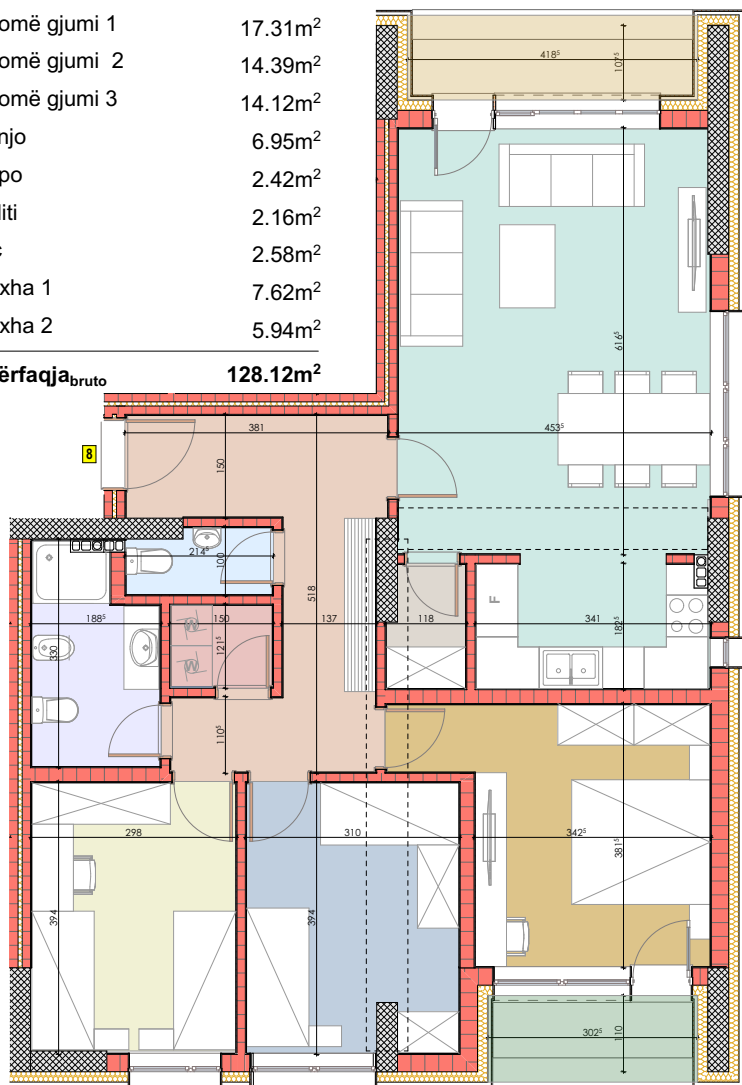

## LEGJENDA

	Koridori	14.72m <sup>2</sup>
	Qëndrimi ditor, kuzhina & trapezaria	39.91m <sup>2</sup>
	Dhomë gjumi 1	17.31m <sup>2</sup>
	Dhomë gjumi 2	14.39m <sup>2</sup>
	Dhomë gjumi 3	14.12m <sup>2</sup>
	Banjo	6.95m <sup>2</sup>
	Depo	2.42m <sup>2</sup>
	Utiliti	2.16m <sup>2</sup>
	Wc	2.58m <sup>2</sup>
	Lloxa 1	7.62m <sup>2</sup>
	Lloxa 2	5.94m <sup>2</sup>

Sipërfaqja<sub>bruto</sub> 128.12m<sup>2</sup>

## BAZA E KATIT 4